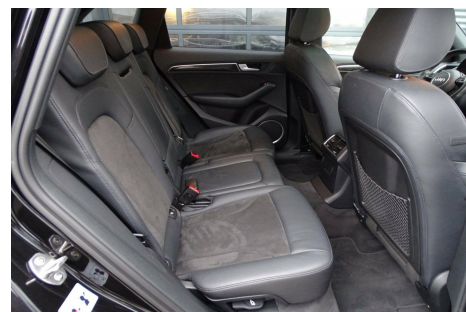

Audi SQ5 · 3,0 · TDi 313 quattro Tiptr.

Pris: 3.899,- pr. md.

Type:	Personvogn
Modelår:	2014
1. indreg:	12/2014
Kilometer:	67.000 km.
Brændstof:	Diesel
Farve:	Sortmetal
Antal døre:	5

BEMÆRK UDSTYR: SORTMETAL - ADAPTIV FARTPILOT - PANORAMA GLASTAG - 21" AUDI SPORTFÆLGE - SVINGBART TRÆK - B&O LYDSYSTEM - KEYLESS/COMFORTNØGLE - BAK KAMERA - LANE ASSISTENT - DØDVINKEL ASSISTENT - SPORTSSÆDER - EL KLAPBARE SPEJLE - SÆDEVARME I BAG - MMI NAVIGATION PLUS - RØDE BREMSEKALIBER - SPORTSRAT. * LEASINGFORSLAG PRIVAT / ERHVERV * 12 MÅNEDER * PR. MÅNED 3.899 · - KR. * UDBETALING 80.000 · - KR. * SCRAPVÆRDI 195.000 · - KR. * ALLE PRISER ER EX MOMS * VI TAGER GERNE DIN BIL I BYTTE. aut.gear/tiptronic · 21" alufælge · fuldaut. klima · 2 zone klima · fjernb. c.lås · parkeringssensor · ratgearskifte · fartpilot · kørecomputer · infocenter · startspærre · auto. nedbl. bakspejl · udv. temp. måler · regnsensor · sædevarme · el indst. forsæder · glastag · el-spejle m/varme · 4x el-ruder · nøglefri betjening · bakkamera · adaptiv fartpilot · dæktryksmåler · cd/radio · navigation · multifunktionsrat · håndfrit til mobil · bluetooth · armlæn · isofix · bagagerumsdækken · læderindtræk · splitbagsæde · læderrat · lygtevasker · tågelygter · xenonlys · automatisk lys · airbag · abs · antispin · esp · servo · lane assist · blindvinkelsassistent · automatisk nødbremsesystem · hvide blink · indfarvede kofangere · tagræling · mørktonede ruder i bag · 1 ejer · ikke ryger · træk · diesel partikel filter · service ok · ring for aftale om fremvisning Bilen er klar til levering. Vi tilbyder også splitleasing og sæsonleasing. Leasingperioden tilpasses den enkelte · alt fra 12-36 måneder er muligt. Såfremt du har spørgsmål · er du velkommen til at kontakte os. Der tages forbehold for tastefejl. Se flere gode Leasingtilbud på vores hjemmeside · www.gadeberg-auto.dk/biler-til-salg-leasing/leasing/ · Kontakt os på 24 89 78 28 ·