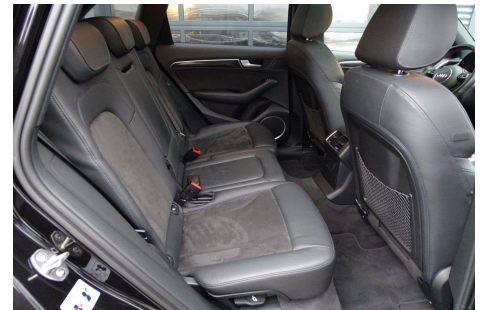

Audi SQ5 · 3,0 · TDi 313 quattro Tiptr.

Pris: 3.899,- pr. md.

Type:	Personvogn
Modelår:	2014
1. indreg:	12/2014
Kilometer:	67.000 km.
Brændstof:	Diesel
Farve:	Sortmetal
Antal døre:	5

BEMÆRK UDSTYR: SORTMETAL - ADAPTIV FARTPILOT - PANORAMA GLASTAG - 21" AUDI SPORTFÆLGE - SVINGBART TRÆK - B&O LYDSYSTEM - KEYLESS/COMFORTNØGLE - BAK KAMERA - LANE ASSISTENT - DØDVINKEL ASSISTENT - SPORTSSÆDER - EL KLAPBARE SPEJLE - SÆDEVARME I BAG - MMI NAVIGATION PLUS - RØDE BREMSEKALIBER - SPORTSRAT. * LEASINGFORSLAG PRIVAT / ERHVERV * 12 MÅNEDER * PR. MÅNED 3.899 · - KR. * UDBETALING 80.000 · - KR. * SCRAPVÆRDI 195.000 · - KR. * ALLE PRISER ER EX MOMS * VI TAGER GERNE DIN BIL I BYTTE. aut.gear/tiptronic · 21" alufælge · fuldaut. klima · 2 zone klima · fjernb. c.lås · parkeringssensor · ratgearskifte · fartpilot · kørecomputer · infocenter · startspærre · auto. nedbl. bakspejl · udv. temp. måler · regnsensor · sædevarme · el indst. forsæder · glastag · el-spejle m/varme · 4x el-ruder · nøglefri betjening · bakkamera · adaptiv fartpilot · dæktryksmåler · cd/radio · navigation · multifunktionsrat · håndfrit til mobil · bluetooth · armlæn · isofix · bagagerumsdækken · læderindtræk · splitbagsæde · læderrat · lygtevasker · tågelygter · xenonlys · automatisk lys · airbag · abs · antispin · esp · servo · lane assist · blindvinkelsassistent · automatisk nødbremsesystem · hvide blink · indfarvede kofangere · tagræling · mørktonede ruder i bag · 1 ejer · ikke ryger · træk · diesel partikel filter · service ok · ring for aftale om fremvisning Bilten er klar til levering. Vi tilbyder også splitleasing og sæsonleasing. Leasingperioden tilpasses den enkelte · alt fra 12-36 måneder er muligt. Såfremt du har spørgsmål · er du velkommen til at kontakte os. Der tages forbehold for tastefejl. Se flere gode Leasingtilbud på vores hjemmeside · www.gadeberg-auto.dk/biler-til-salg-leasing/leasing/ · Kontakt os på 24 89 78 28 ·