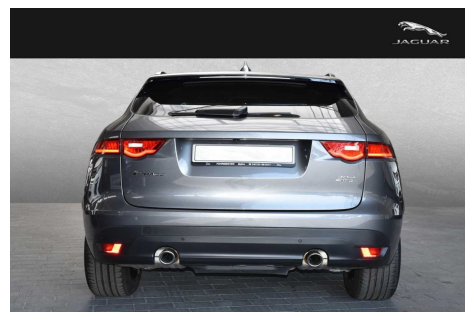

Jaguar F-Pace · 3,0 · D300 R-Sport aut. AWD

*Forbehold for indtastnings og beregningsfejl.

Pris: 5.999,- pr. md.

Type:	Personvogn
Modelår:	2016
1. indreg:	12/2016
Kilometer:	57.000 km.
Brændstof:	Diesel
Farve:	Koksmetal
Antal døre:	5

FULD LED LYGTER - FJERNLYS ASSISTENT - ADAPTIV KURVELYS - R-SPORT PAKKE - FULD DIGITAL INSTRUMENTERING - 19" ALUMINIUMSFÆLG - NAVIGATION - 4WD - SPORTS PAKKE. * LEASINGFORSLAG PRIVAT / ERHVERV * 12 MÅNEDER * PR. MÅNED 5.999 · - KR. * UDBETALING 109.000 · - KR. * SCRAPVÆRDI 240.000 · - KR. * ALLE PRISER ER EX MOMS * VI TAGER GERNE DIN BIL I BYTTE. aut. · 19" alufælg · fuldaut. klima · 2 zone klima · fjernb. c.lås · parkeringssensor · ratgearskifte · kørecomputer · infocenter · startspærre · auto. nedbl. bakspejl · udv. temp. måler · regnsensor · sædevarme · højdejust. forsæde · 4x el-ruder · el-spejle · nøglefri betjening · bakkamera · automatisk start/stop · el indst. forsæder · dæktrykmåler · navigation · multifunktionsrat · håndfrit til mobil · bluetooth · armlæn · isofix · bagagerumsdækken · kopholder · dellæder · splitbagsæde · læderrat · tågelygter · automatisk lys · kurvelys · 6 airbags · abs · antispin · esp · servo · hvide blink · indfarvede kofangere · mørktonede ruder i bag · 1 ejer · ikke ryger · service ok · aftag. træk · diesel partikel filter. Vi tilbyder også splitleasing og sæsonleasing. Leasingperioden tilpasses den enkelte · alt fra 12-36 måneder er muligt. Såfremt du har spørgsmål · er du velkommen til at kontakte os. Der tages forbehold for tastefejl. Se flere gode Leasingtilbud på vores hjemmeside · www.gadeberg-auto.dk/biler-til-salg-leasing/leasing/ · Kontakt os på 24 89 78 28 ·

Motor	Ydelse	Transmission	Mål	Økonomi
Volume: 3,0	Effekt: 300 HK.	4-hjulstræk	Længde: 473 cm.	Tank: 66 l.
Cylinder: 6	Moment: 700	Gear: Automatgear	Bredde: 207 cm.	Km/l: 16,7 l.
Antal ventiler: 24	Topfart: 241 ktm/t.		Højde: 165 cm	Ejeravgift:
	0-100 km/t.: 6,20 sek.		Vægt: 1.884 kg.	DKK 6.340
				Produktionsår:
				-